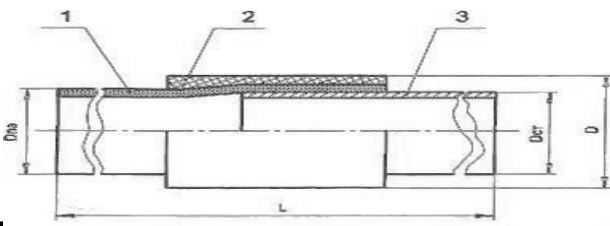

Цены указаны с учетом НДС

№	Наименование изделия	Габаритные размеры изделия, мм			С усилив. муфтой	ПЭ-100 (руб.)
		L, м (общая длина)	(длина ПЭ выпуска)	(длина ст. выпуска)		
Для газопроводов)						
1	32x25 ГАЗ SDR 11	678	300	280	0,68	213
2	40x32 ГАЗ SDR 11	678	300	280	0,89	292
3	50x40 ГАЗ SDR 11	678	300	280	0,95	342
4	63x57 ГАЗ SDR 11	645	310	270	1,78	415
5	90x89 ГАЗ SDR 11	710	340	280	3,91	641
6	110x108 ГАЗ SDR 11	720	360	260	5,18	902
7	125x108 ГАЗ SDR 11	720	360	260	7,11	1256
8	160x159 ГАЗ SDR 11	770	340	280	12,10	1947
9	180x159 ГАЗ SDR 11	770	360	280	14,70	2713
10	200x168 ГАЗ SDR 11	700	280	210	15,41	3874
11	225x219 ГАЗ SDR 11	775	270	215	24,07	4296
12	250x219 ГАЗ SDR 11	810	300	220	28,68	5265
13	280x273 ГАЗ SDR 11	960	320	270	49,58	10147
14	315x273 ГАЗ SDR 11	975	300	285	58,24	11015
15	315x325 ГАЗ SDR 11	1065	380	285	72,45	16624
16	355x325 ГАЗ SDR 11	1075	340	295	79,61	21043
17	400x377 ГАЗ SDR 11	1250	400	350	111,15	29238
18	400x426 ГАЗ SDR 11	1380	400	350	128,40	41930
19	450x426 ГАЗ SDR 11	1310	420	330	142,19	48853
20	500x426 ГАЗ SDR 11	1330	400	350	167,80	53359
21	500x530 ГАЗ SDR 11	1480	450	350	200,44	67870
22	560x530 ГАЗ SDR 11	1520	480	340	240,00	85164
23	630x530 ГАЗ SDR 11	1440	390	370	277,14	101913
24	630x630 ГАЗ SDR 11	1850	680	370	349,70	117896
Для водопроводов						
1	32x25 ВОДА SDR 11	678	300	280	0,68	205
2	40x32 ВОДА SDR 11	678	300	280	0,89	281
3	50x40 ВОДА SDR 11	678	300	280	0,95	331